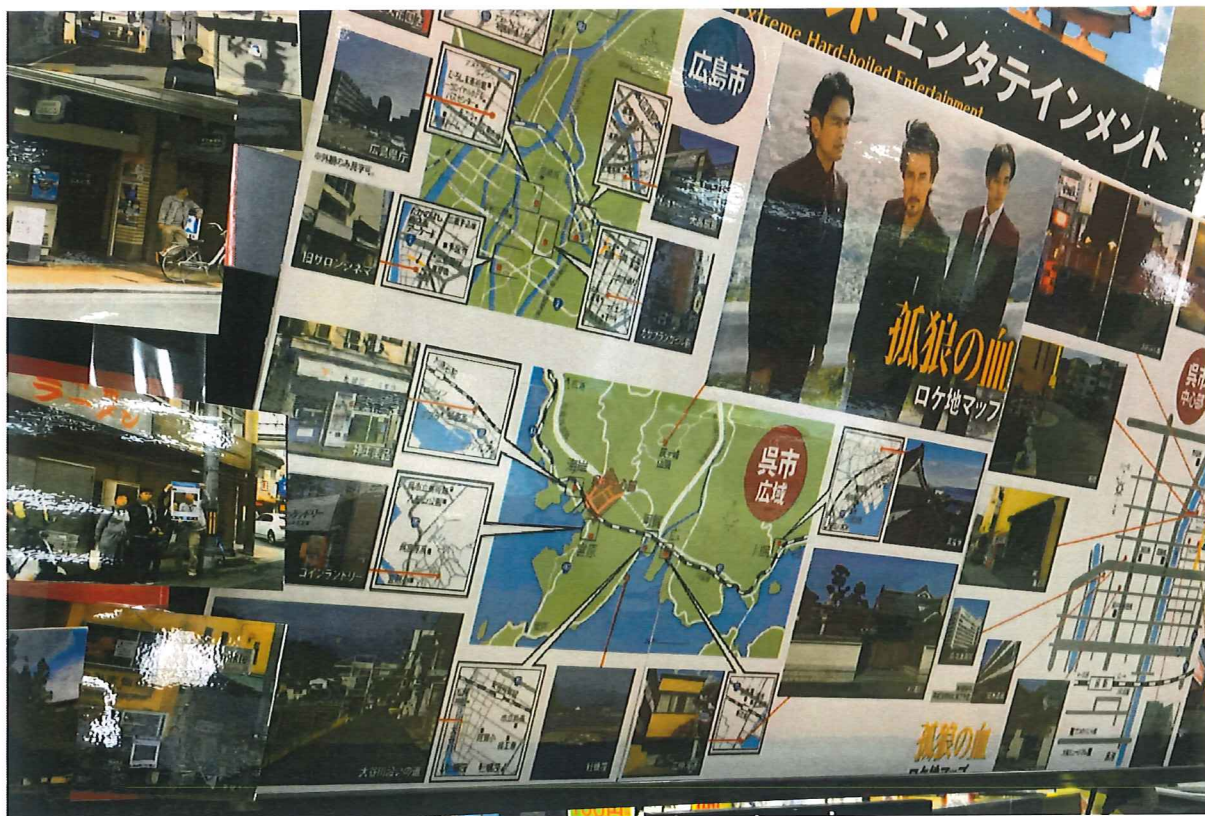

⑦ 狐狼の血ロケ地周り

呉

ロケ地が呉という事で、当店ではお客様にロケ地が身近という事を知ってもらいたく、現地にスタッフが行き写真を撮りコーナーでご紹介しています。